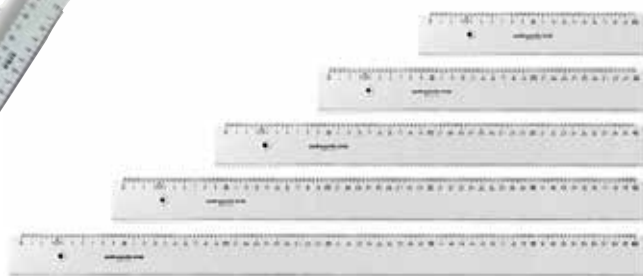

## Righe in plastica

Realizzate in polistirolo termoresistente colore azzurro trasparente. Graduazione incisa.

### Con impugnatura

Codice	Formato cm	Prezzo*
ZRS300	20	0,70
ZRS305	30	1,04

### Senza impugnatura

Codice	Formato cm	Prezzo*
ZRS016	16	0,15
ZRS030	30	0,76
ZRS040	40	1,04
ZRS050	50	1,26
ZRS060	60	1,41
ZRS080	80	3,56

**Solo**  
**€ 0,15** cad.  
 Per cod. ZRS016

### Con impugnatura

Codice	Descrizione	Formato cm	Prezzo*
ZRS200	Doppio centimetro	20	3,49
ZRS205	Triplo decimetro	30	3,72