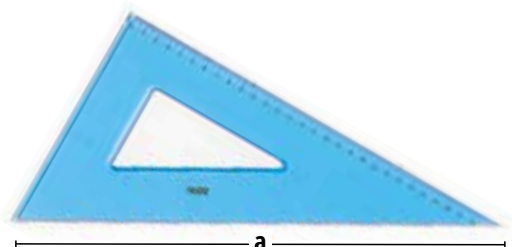

## Righe in alluminio

Articoli di precisione in alluminio. Le squadre sono dotate di smusso e di millimetratura incisa.

### Con impugnatura

Codice	Descrizione	Formato cm	Prezzo*
ZRS200	Doppio centimetro	20	3,49
ZRS205	Triplo decimetro	30	3,72

### Senza impugnatura

Codice	Descrizione	Formato cm	Prezzo*
ZRS770	Riga	30	3,67
ZRS776	Riga	50	5,22
ZRS777	Riga	60	5,82

## Squadre in plastica

Codice	Descrizione	Formato (a) cm	Prezzo*
ZRS242	45°	20	0,91
ZRS243	45°	25	0,95
ZRS244	45°	30	1,13
ZRS245	45°	35	1,39
ZRS252	30° - 60°	20	0,91
ZRS253	30° - 60°	25	0,95
ZRS254	30° - 60°	30	1,13
ZRS255	30° - 60°	35	1,39
ZRS576	Kit 2 squadre 45° - 60°	36	3,40
ZRS575	Kit Riga-Goniometro-2 squadre	30	3,77