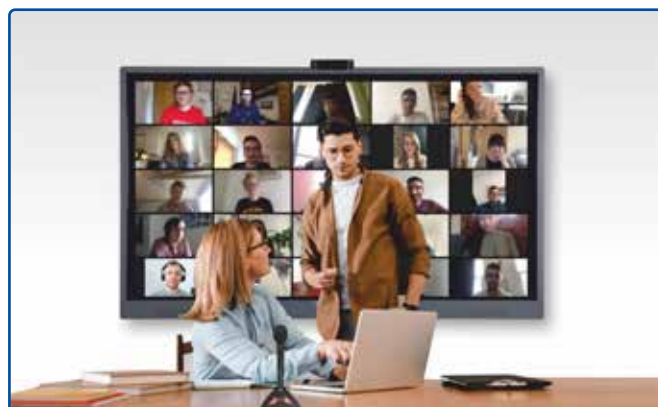

Codice	Descrizione	Prezzo*
MTV/18	Kit videoconferenze webcam + microfono	82,33