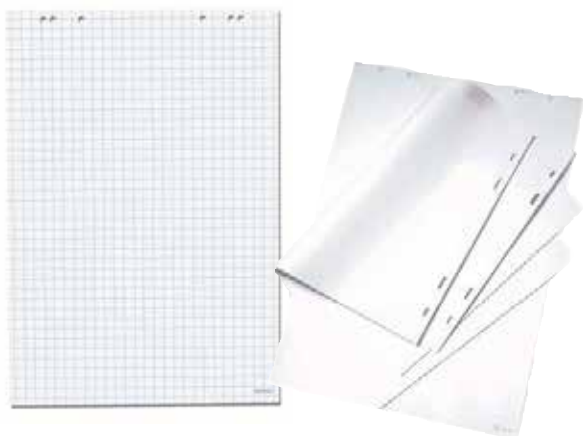

Blocchi per lavagna

Blocchi lavagna da 20 fogli con foratura multipla che li rende universalmente utilizzabili su tutti i portablocchi.

- Imballati singolarmente in una confezione di cellophane;
- Carta da 70 g/m².
- Formato 96,5x67

Codice	Descrizione	Prezzo*
ZLA000	Bianchi	4,54
ZLA005	Quadri	5,04

Lavagna portablocco su cavalletto

Superficie magnetica in acciaio laccato bianco brillante, scrivibile e cancellabile a secco.

- Barra fermafogli per una comoda e rapida sostituzione del blocco;
- Ganci portablocco regolabili;
- Porta accessori lungo tutta la lunghezza della lavagna;
- Regolabile in altezza da 105 a 184 cm.

PrezzOk
€ 59,40

Codice	Superficie scrivibile cm	Prezzo*
ZLA070	100 x 70	59,40

Magneti rotondi fermafogli

Magneti rotondi in plastica colorata utili per affiggere fogli di carta a lavagne magnetiche o come marcatori su planning magnetici.

Codice	F.to mm	Conf.	Prezzo conf*
a) ZAL025/C	Ø 30	6 pz.	0,99
b) ZAL030/C	Ø 40	6 pz.	1,17

Banda magnetica adesiva

Adesivo da un lato e magnetico dall'altro, ideale per creare una piccola striscia magnetica per posizionare, memo, disegni, cartine, comunicazioni ecc. con utilizzo di piccoli magneti. Ideale per aule e corridoi.