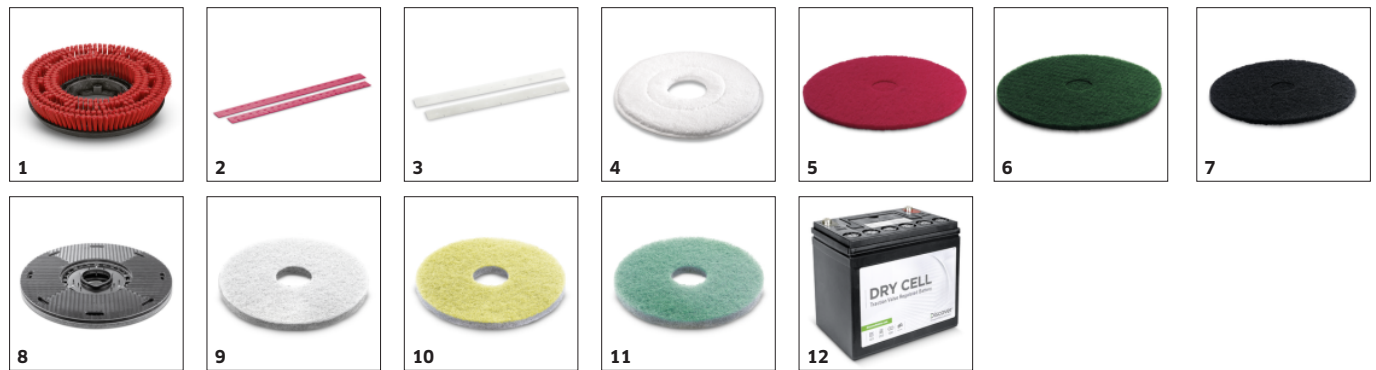

ACCESSORI PER BD 35/15 C CLASSIC BP PACK

1.783-442.0

		Codice prodotto	Descrizione	
SPAZZOLE A DISCO				
Spazzola a disco rosso 350 mm, medio	1	4.905-034.0	Spazzola a disco standard rossa per la pulizia di manutenzione regolare.	■
RACLE E LAME PER RACLE				
Lame del tergilavaggio				
Labbra di aspirazione set Linatex BD 38/, Linatex, 690 mm	2	4.037-130.0	I migliori risultati di pulizia e di aspirazione con il set labbra di aspirazione Linatex®. Qualità antistrappo e ideale per pavimenti profilati.	■
Labbra di aspirazione set BD 38/12, resistenti all'olio, fessurate, 690 mm	3	4.037-118.0	Il labbro di aspirazione è in poliuretano resistente all'usura, di lunga durata e resistente all'olio.	□
PASTIGLIE DEL DISCO/SCHEDI DI TRASMISSIONE DELLE PASTIGLIE				
Tampone in microfibra				
Pad in microfibra, Bianco, 356 mm, 5 Pezzo(i)	4	6.905-060.0	5 pad in microfibra, bianco Con foro centrale, diametro 356 mm. Eccellente potere detergente. Pulisce efficacemente anche le piastrelle in gres fine. Adatto ad es. D 65.	□
Pastiglie				
Pad, medio/morbido, rosso, 356 mm, 5 Pezzo(i)	5	6.369-003.0	5 pastiglie, medio-morbide, rosse, diametro 356 mm. Per la pulizia di tutti i piani.	□
Pad, medio/duro, verde, 356 mm, 5 Pezzo(i)	6	6.369-002.0	5 cuscinetti, medio-duro, verde. 356 mm di diametro. Per rimuovere lo sporco ostinato e la pulizia di base. Adatto ad es. D 65.	□
Pad, duro, nero, 356 mm, 5 Pezzo(i)	7	6.369-001.0	5 cuscinetti, duro, nero, diametro 356 mm. Per rimuovere lo sporco ostinato e la pulizia di base. Adatto ad es. D 65.	□
Schedi di trasmissione dei cuscinetti				
Piatto pad 330	8	4.762-696.0	Per la pulizia con tamponi. Con attacco a cambio rapido e Centerlock.	□
Tampone diamantato				
Pad diamantato, grossolano, Bianco, 356 mm, 5 Pezzo(i)	9	6.371-250.0	Per pulizia / ripristino grossolani. Rimuove piccoli graffi, per una superficie opaca pulita e setosa. Per la preparazione della superficie prima di utilizzare il tampone giallo. Adatto anche come tampone di cristallizzazione per la cristallizzazione di base.	□
Pad diamantato, medio, Giallo, 356 mm, 5 Pezzo(i)	10	6.371-251.0	Per pulizia / ripristino grossolani. Rimuove i graffi fini per una superficie più omogenea e lucida. Per la preparazione della superficie prima di utilizzare il disco diamantato verde. Adatto anche come tampone di cristallizzazione per cristallizzazione lucida.	□
Pad diamantato, fine, verde, 356 mm, 5 Pezzo(i)	11	6.371-235.0	Per la lucidatura senza sforzo di pavimenti laminati, terrazzo e superfici in pietra naturale. Per la pulizia di manutenzione dopo l'uso di cuscinetti bianchi e gialli. Come tampone di cristallizzazione per cristallizzazione lucida.	□
BATTERIE E CARICABATTERIE PER TRAZIONE				
Batterie				
Batteria di trazione DryCell AGM 12V/30A	12	6.654-521.0		□

■ Incluso nella consegna □ Accessori disponibili