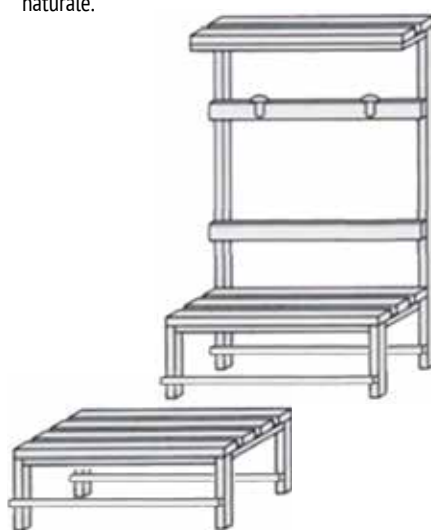

Armadi multisportello

- Struttura in metallo verniciato grigio chiaro;
- Vani attrezzati con 4 ganci appendiabito;
- Antine dotate di feritoie di areazione;
- Cerniere interne antiscasso;
- Chiusura con serratura.

Codice	Formato (l x p x h) cm	Prezzo*
ZAR106	102 x 35 x 180 (grigio)	292,00
ZAR106C	102 x 35 x 180 (colorato)	340,00

Panchine

- Panchina per locale spogliatoio realizzata in tubo quadro di acciaio 30 x 30 mm;
- Ripiano portascarpe;
- Verniciata a forno in colore grigio;
- Seduta con doghe di legno verniciato colore naturale.

Codice	Formato (l x p x h) cm	Prezzo*
ZAR126	100 x 35 x 180	272,80
ZAR125	100 x 35 x 45	140,00

Casellario a 10 sportelli

- Versione portaborse con 10 sportelli in ABS con serratura da 30 x 30 cm;
- Colore blu..